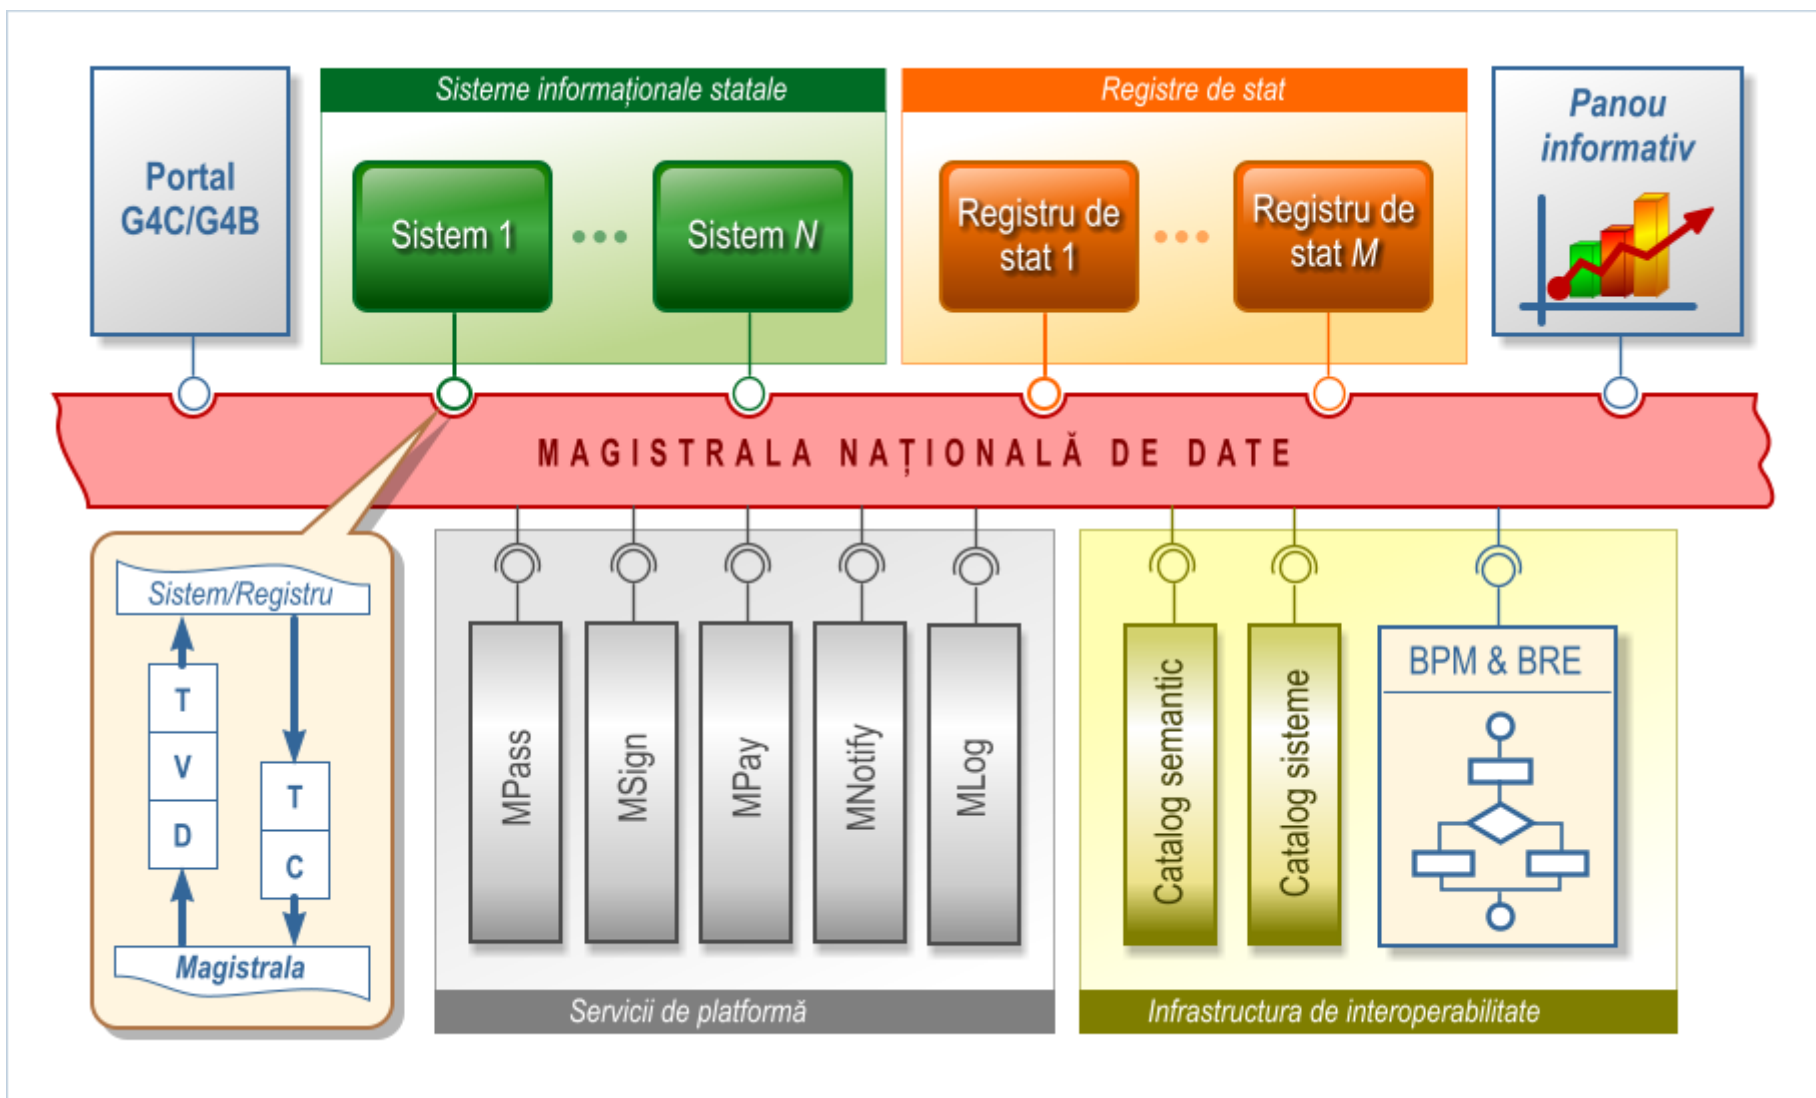

# Platforma Guvernamentală de Interoperabilitate

Soluția tehnică pentru o comunicare  
interinstituțională eficientă

**Centrul de Guvernare Electronică  
Guvernul Republicii Moldova**

- **Interoperabilitate** – capacitatea sistemelor și a organizațiilor de a conlucra și de a schimba și reutiliza date
- **Platforma de Interoperabilitate** – soluția tehnică de interoperabilitate, parte a platformei guvernamentale comune
- **Cadrul de Interoperabilitate** – platforma tehnică și toate aspectele înconjurătoare, incluzând nivelul legal, organizatoric, semantic și tehnic

# GHISEU UNIC – PRESTAREA SERVICIILOR PUBLICE

# ADMINISTRARE PUBLICA EFICIENTA

# PLATFORMA GUVERNAMENTALA DE INTEROPERABILITATE

Interoperability Solutions  
for European Public Administrations