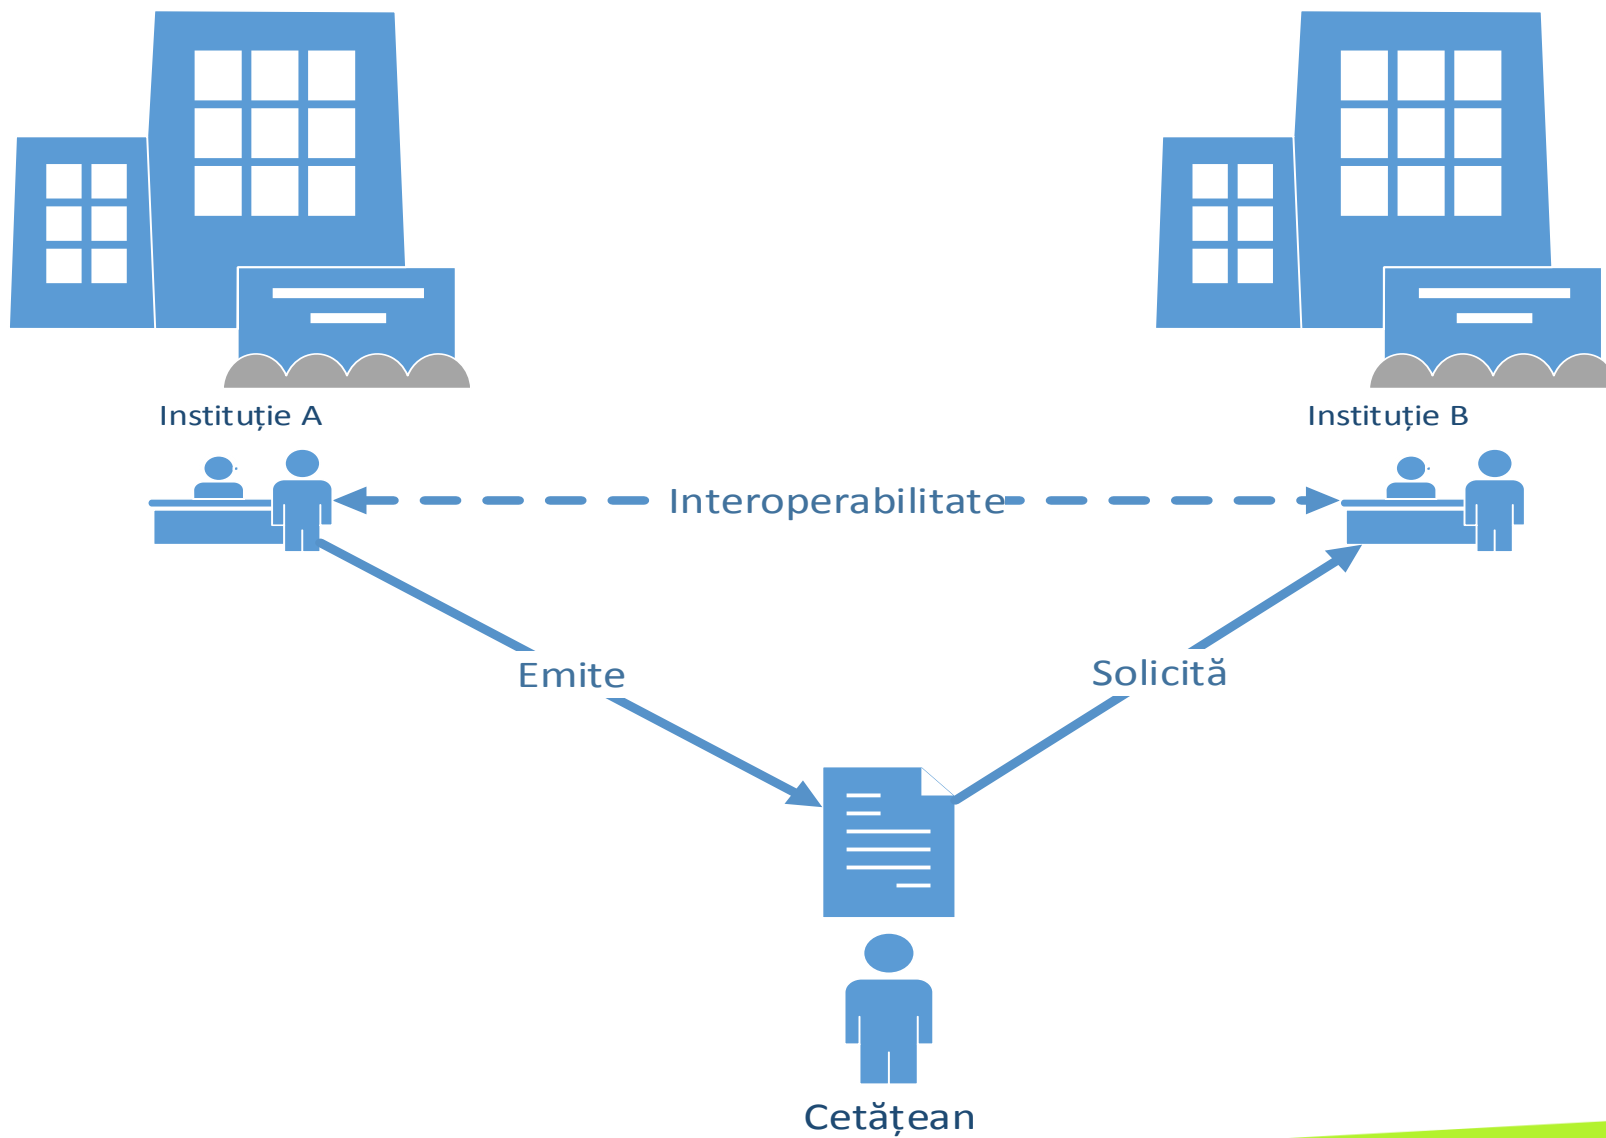

# Platforma Guvernamentală de Interoperabilitate

Soluția tehnică pentru o comunicare  
interinstituțională eficientă

**Centrul de Guvernare Electronică  
Guvernul Republicii Moldova**

- **Interoperabilitate** – capacitatea sistemelor și a organizațiilor de a conlucra și de a schimba și reutiliza date
- **Platforma de Interoperabilitate** – soluția tehnică de interoperabilitate, parte a platformei guvernamentale comune
- **Cadrul de Interoperabilitate** – platforma tehnică și toate aspectele înconjurătoare, incluzând nivelul legal, organizatoric, semantic și tehnic

# GHISEU UNIC – PRESTAREA SERVICIILOR PUBLICE

# ADMINISTRARE PUBLICA EFICIENTA

# PLATFORMA GUVERNAMENTALA DE INTEROPERABILITATE

Interoperability Solutions  
for European Public Administrations